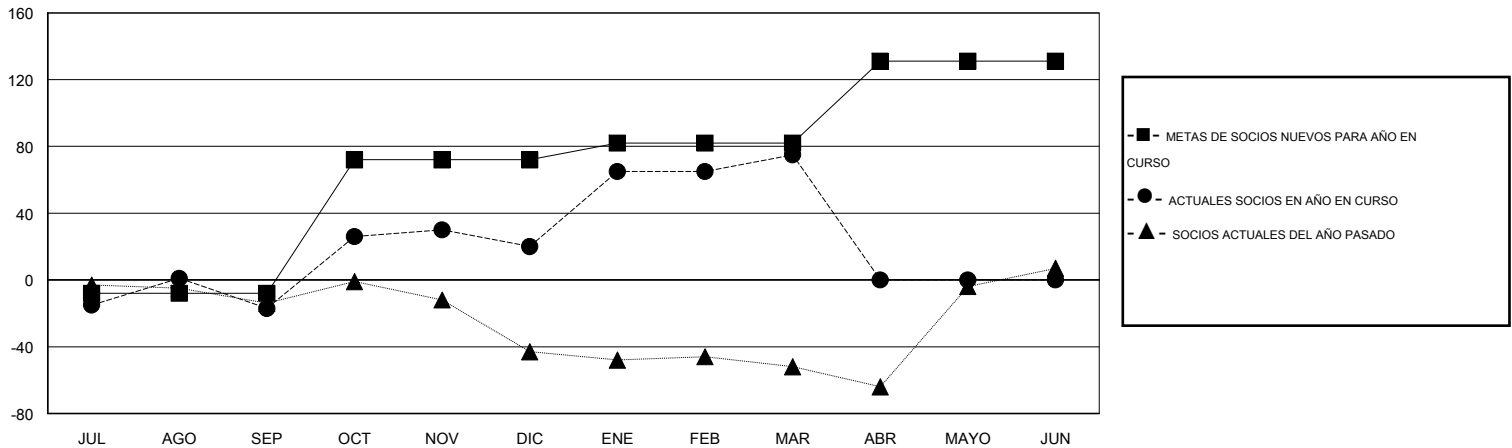

MONTHLY MEMBERSHIP PROGRESS REPORT

District G 2

Results as of: 3/31/2016

GMT: Jaime García Cepeda

UBICACIÓN ECUADOR

GMT DE AE 3

Clubes					socios				
RESULTADOS DE 2015-2016					RESULTADOS DE 2015-2016				
TRIMESTRE	META DE CLUBES NUEVOS	NUEVOS CLUBES	CLUBES DADOS DE BAJA	GANANCIA/PÉRDIDA NETA	TRIMESTRE	META DE SOCIOS NUEVOS	SOCIOS FUNDADORES Y NUEVOS SOCIOS AÑADIDOS	SOCIOS DADOS DE BAJA	GANANCIA/PÉRDIDA NETA
JUL/AGO/SEP	0	0	1	-1	JUL/AGO/SEP	-8	42	59	-17
OCT/NOV/DIC	2	1	0	1	OCT/NOV/DIC	80	69	32	37
ENE/FEB/MAR	0	1	0	1	ENE/FEB/MAR	10	90	35	55
ABR/MAYO/JUN	1	0	0	0	ABR/MAYO/JUN	49	0	0	0

METAS Y CIFRA ACUMULATIVA DE CLUBES NUEVOS

METAS Y CIFRA ACUMULATIVA DE SOCIOS

CLUBES DADOS DE BAJA: 1	25 CLUBS OF 52 AÑADIERON 1 O MÁS SOCIOS NUEVOS	DISTRIBUCIÓN POR SEXO
		MASCULINO 728 (50.66%)
		FEMENINO 709 (49.34%)
SOCIOS DADOS DE BAJA	CLIC AQUÍ PARA DATOS DE SALUD DE CLUB	SOCIOS EN UNIDAD FAMILIAR 414
FALLECIDOS 6		CABEZA DE FAMILIA 167
CLUB CANCELADO 0		NO ES CABEZA DE FAMILIA 247
OTRO 120		
TOTAL 126		