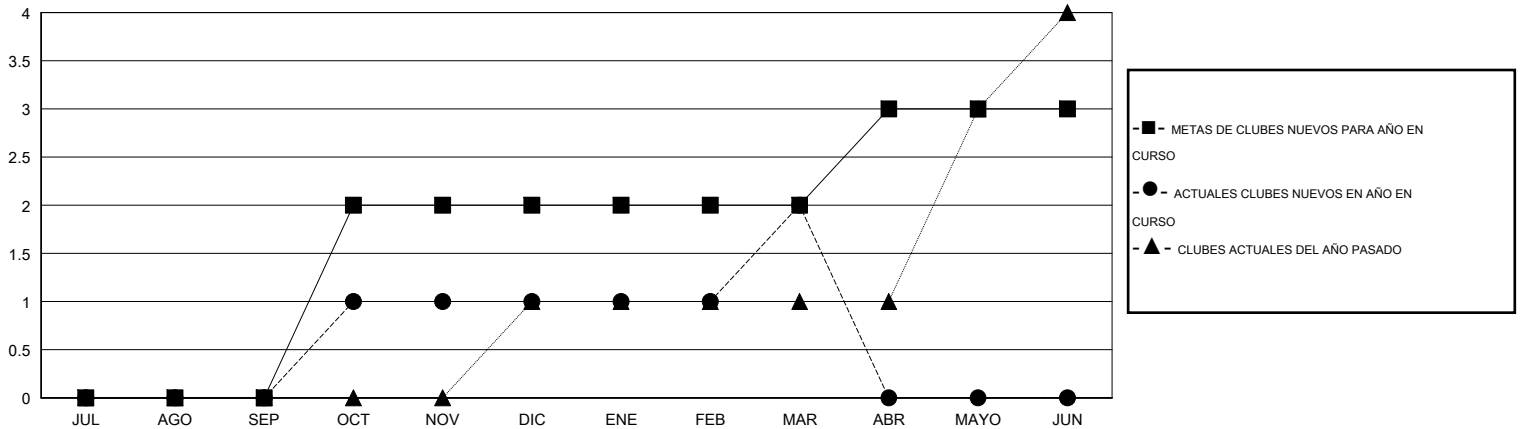

MONTHLY MEMBERSHIP PROGRESS REPORT

District G 2

Results as of: 3/31/2016

GMT: Jaime García Cepeda

UBICACIÓN ECUADOR

GMT DE AE 3

Clubes					socios				
RESULTADOS DE 2015-2016					RESULTADOS DE 2015-2016				
TRIMESTRE	META DE CLUBES NUEVOS	NUEVOS CLUBES	CLUBES DADOS DE BAJA	GANANCIA/PÉRDIDA NETA	TRIMESTRE	META DE SOCIOS NUEVOS	SOCIOS FUNDADORES Y NUEVOS SOCIOS AÑADIDOS	SOCIOS DADOS DE BAJA	GANANCIA/PÉRDIDA NETA
JUL/AGO/SEP	0	0	1	-1	JUL/AGO/SEP	-8	42	59	-17
OCT/NOV/DIC	2	1	0	1	OCT/NOV/DIC	80	69	32	37
ENE/FEB/MAR	0	1	0	1	ENE/FEB/MAR	10	90	35	55
ABR/MAYO/JUN	1	0	0	0	ABR/MAYO/JUN	49	0	0	0

METAS Y CIFRA ACUMULATIVA DE CLUBES NUEVOS

METAS Y CIFRA ACUMULATIVA DE SOCIOS

CLUBES DADOS DE BAJA: 1	25 CLUBS OF 52 AÑADIERON 1 O MÁS SOCIOS NUEVOS	DISTRIBUCIÓN POR SEXO
		MASCULINO 728 (50.66%)
		FEMENINO 709 (49.34%)
SOCIOS DADOS DE BAJA	CLIC AQUÍ PARA DATOS DE SALUD DE CLUB	SOCIOS EN UNIDAD FAMILIAR 414
FALLECIDOS 6		CABEZA DE FAMILIA 167
CLUB CANCELADO 0		NO ES CABEZA DE FAMILIA 247
OTRO 120		
TOTAL 126		